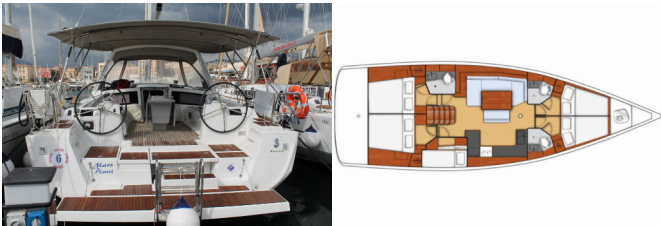

Allure Navis D.O.O. • Antuna Branka Šimića 33 • 21000 Split • Croatia

Phone: +385 95 502 0094

Phone 2: +385 99 844 2210

E-mail: info@allure-navis.com

Web: www.allure-navis.com

Yacht Base	Marsala, Italia
Yacht ID	574
Yacht Brands	Beneteau
Yacht Name	Mars Planet
Production Year	2015
Length	48 Ft
Cabins	5
Berths	10 + 2
Max Persons	12
WC/Shower	3

ATTREZZATURE DI COPERTA: Ancora con catena, Deck luci, Doccetta esterna, Paraspruzzi, Tavolo pozzetto, Tendalino, Tender, Varricello Salpancore

COMFORT: Cuscini per pozzetto

ELETTRAUTO YACHT: Carica batterie, Inverter, Shore cavo di alimentazione

INTERIOR: WC elettrici

L'INTRATTENIMENTO: Casse in pozzetto, Radio lettore CD

NAVIGAZIONE: Autopilota, Ecoscandaglio, Elica di prua, GPS chart plotter, Log

SICUREZZA: Attrezzature di sicurezza, Serbatoio nero