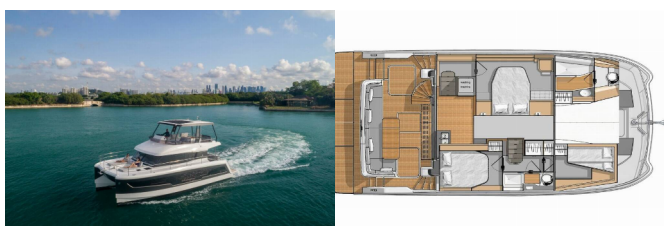

<b>Yacht Base</b>	Trogir, Yachtclub Seget (Marina Baotić), Croazia
<b>Yacht ID</b>	5739
<b>Yacht Brands</b>	Fountainé Pajot
<b>Yacht Name</b>	Mala
<b>Production Year</b>	2022
<b>Length</b>	40 Ft
<b>Cabins</b>	3
<b>Berths</b>	6
<b>Max Persons</b>	6
<b>WC/Shower</b>	2

**ATTREZZATURE DI COPERTA:** Ancora Delta, Barbecue, Camera, Cime di ormeggio, Cockpit luce, Di sollevamento idraulico Plancetta, Doccetta esterna, Fly sunbathing area, Flybridge, Frigorifero sul flybridge, Hard Biminitop, Parabordi, Piattaforma da bagno, Pompa di sentina - Manuale, Salpancora con contimetri al timone, Scaletta per risalita, Tavolo pozzetto, Tender con motore fuoribordo, Varricello Salpancore