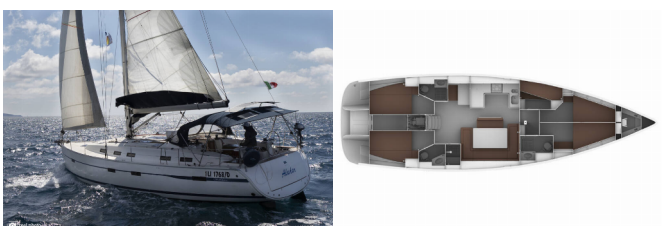

Web: [www.allure-navis.com](http://www.allure-navis.com)

<b>Yacht Base</b>	Marina Di Scarlino - Follonica, Italia
<b>Yacht ID</b>	573
<b>Yacht Brands</b>	Bavaria
<b>Yacht Name</b>	Aladar
<b>Production Year</b>	2013
<b>Length</b>	51 Ft
<b>Cabins</b>	5
<b>Berths</b>	10 + 1
<b>WC/Shower</b>	3