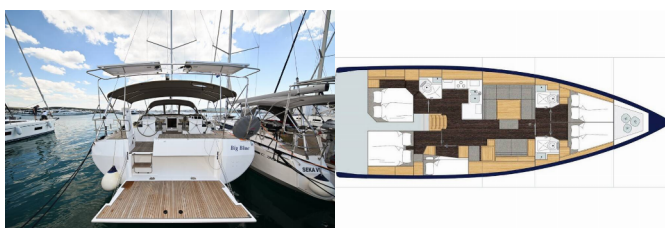

BAVARIA C50

Big Blue (2024)

Allure Navis D.O.O. • Antuna Branka Šimića 33 • 21000 Split • Croatia

Phone: +385 95 502 0094

Phone 2: +385 99 844 2210

E-mail: info@allure-navis.com

Web: www.allure-navis.com

ATTREZZATURE DI COPERTA: Paraspruzzi, Teak pozzetto, Tendalino

Yacht Base	Sukosan, D-Marin Dalmacija Marina, Croazia
Yacht ID	5588
Yacht Brands	Bavaria
Yacht Name	Big Blue
Production Year	2024
Length	51 Ft
Cabins	5
Berths	10 + 2
WC/Shower	3

PRICE AND AVAILABILITY

Bavaria C50 Big Blue (2024)