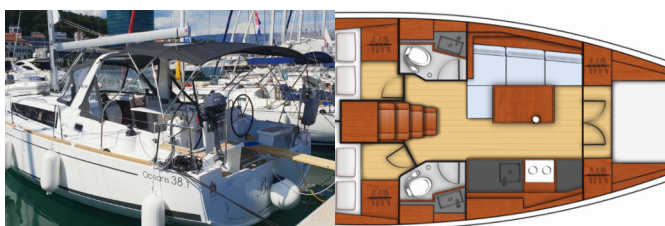

OCEANIS 38.1

Bellona (2018)

Allure Navis D.O.O. • Antuna Branka Šimića 33 • 21000 Split • Croatia

Phone: +385 95 502 0094

Phone 2: +385 99 844 2210

E-mail: info@allure-navis.com

Web: www.allure-navis.com

Yacht Base	ACI Marina Split, Croazia
Yacht ID	5562
Yacht Brands	Beneteau
Yacht Name	Bellona
Production Year	2018
Length	38 Ft
Cabins	3
Berths	6 + 2
WC/Shower	2

ATTREZZATURE DI COPERTA: Ancora principale, Ausiliari di ancoraggio (Riserva di ancoraggio, ancora di rispetto), Barca gancio (mezzomarinaio), Bussola principale, Cime di ormeggio, Dinghy pompa (pompa aria), Doccetta esterna, Parabordi, Paraspruzzi, Passerella, Piattaforma da bagno, Tavolo pozzetto, Teak pozzetto, Tentalino, Tender, Varricello Salpancore