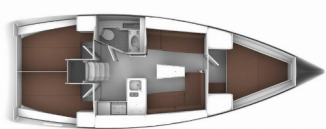

Yacht Base	ACI Marina Split, Croazia
Yacht ID	5560
Yacht Brands	Bavaria
Yacht Name	Smiley
Production Year	2017
Length	37 Ft
Cabins	3
Berths	6 + 2
WC/Shower	1

ATTREZZATURE DI COPERTA: Ancora con catena, Ausiliari di ancoraggio (Riserva di ancoraggio, ancora di rispetto), Barca gancio (mezzomarinaio), Cime di ormeggio, Doccetta esterna, Parabordi, Paraspruzzi, Passerella, Piattaforma da bagno, Tavolo pozzetto, Teak pozzetto, Tendalino, Tender, Varricello Salpancore