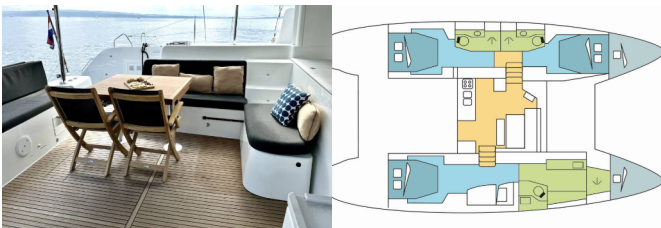

# LAGOON 46 OW

Hevea (2024)

Allure Navis D.O.O. • Antuna Branka Šimića 33 • 21000 Split • Croatia

Phone: +385 95 502 0094

Phone 2: +385 99 844 2210

E-mail: info@allure-navis.com

Web: www.allure-navis.com

<b>Yacht Base</b>	Marina Kastela, Croazia
<b>Yacht ID</b>	5542
<b>Yacht Brands</b>	Lagoon
<b>Yacht Name</b>	Hevea
<b>Production Year</b>	2024
<b>Length</b>	46 Ft
<b>Cabins</b>	3 + 2
<b>Berths</b>	6 + 2 + 2
<b>WC/Shower</b>	3

**ATTREZZATURE DI COPERTA:** Camera, Davit, Fly sunbathing area, Flybridge, Frigorifero a pozzetto, Hard Biminitop, LED luci esterne ambience, Pulpit posto a sedere, Tavolo pozzetto, Teak cockpit table with folding leaves, Telecomando per verricello salpancora con contimetri al timone, Tendalino, Tender con motore fuoribordo, Varricello Salpancore