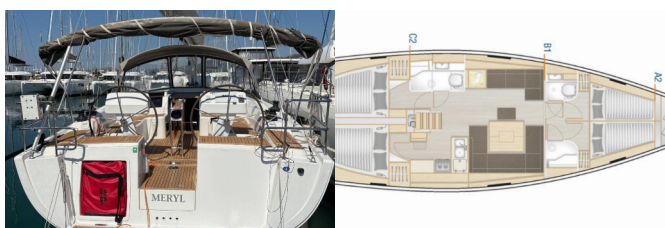

HANSE 458

Meryl (2019)

Allure Navis D.O.O. • Antuna Branka Šimića 33 • 21000 Split • Croatia

Phone: +385 95 502 0094

Phone 2: +385 99 844 2210

E-mail: info@allure-navis.com

Web: www.allure-navis.com

Yacht Base	Marina Kastela, Croazia
Yacht ID	5526
Yacht Brands	Hanse Yachts
Yacht Name	Meryl
Production Year	2019
Length	46 Ft
Cabins	4
Berths	8 + 2
WC/Shower	2

ELETTRAUTO YACHT: Carica batterie, Inverter

L'INTRATTENIMENTO: Casse in pozzetto, Radio lettore CD

NAVIGAZIONE: Autopilota, Carte nautiche e nautica guida, Elica di prua, GPS plotter cartografico - Pozzetto, Portolano, Tridata