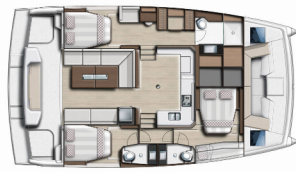

Allure Navis D.O.O. • Antuna Branka Šimića 33 • 21000 Split • Croatia

Phone: +385 95 502 0094

Phone 2: +385 99 844 2210

E-mail: info@allure-navis.com

Web: www.allure-navis.com