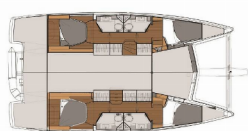

<b>Yacht Base</b>	Marina Punat, Krk, Croazia
<b>Yacht ID</b>	5502
<b>Yacht Brands</b>	Fountaine Pajot
<b>Yacht Name</b>	Stella Luna
<b>Production Year</b>	2017
<b>Length</b>	38 Ft
<b>Cabins</b>	4
<b>Berths</b>	8
<b>WC/Shower</b>	3