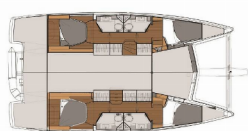

<b>Yacht Base</b>	Marina Punat, Krk, Croazia
<b>Yacht ID</b>	5501
<b>Yacht Brands</b>	Fountaine Pajot
<b>Yacht Name</b>	Luce
<b>Production Year</b>	2017
<b>Length</b>	38 Ft
<b>Cabins</b>	4 + 2
<b>Berths</b>	8 + 2
<b>Max Persons</b>	10
<b>WC/Shower</b>	4