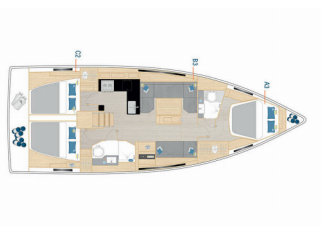

Web: [www.allure-navis.com](http://www.allure-navis.com)

<b>Yacht Base</b>	Marina Kastela, Croazia
<b>Yacht ID</b>	5487
<b>Yacht Brands</b>	Hanse Yachts
<b>Yacht Name</b>	La Brisa
<b>Production Year</b>	2024
<b>Length</b>	41 Ft
<b>Cabins</b>	3
<b>Berths</b>	6 + 2
<b>Max Persons</b>	8
<b>WC/Shower</b>	2