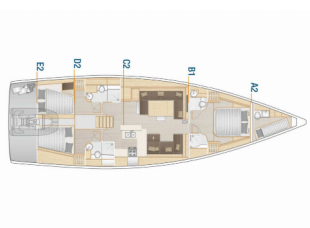

HANSE 588

Oceanelle (2024)

Allure Navis D.O.O. • Antuna Branka Šimića 33 • 21000 Split • Croatia

Phone: +385 95 502 0094

Phone 2: +385 99 844 2210

E-mail: info@allure-navis.com

Web: www.allure-navis.com

Yacht Base	Trogir, Yachtclub Seget (Marina Baotić), Croazia
Yacht ID	5480
Yacht Brands	Hanse Yachts
Yacht Name	Oceanelle
Production Year	2024
Length	56 Ft
Cabins	3 + 1
Berths	6 + 2 + 1
Max Persons	9
WC/Shower	3 + 1

ATTREZZATURE DI COPERTA: Barbecue, Doccetta esterna, Frigorifero a pozzetto, Hard Biminitop, Paraspruzzi, Passerella idraulica, Piattaforma da bagno, Tavolo pozzetto, Teak deck, Teak pozzetto, Tender

COMFORT: Biancheria da letto, Cuscini per pozzetto, Cuscini prendisole per la tuga

CUCINA: Acqua calda, Congelatore, Fornello, Forno, Frigorifero, Utensili da cucina

ELETTRAUTO YACHT: Aria condizionata, Carica batterie, Dissalatori, Generatore, Inverter, Pannelli solari, Riscaldamento

INTERIOR: WC elettrici

L'INTRATTENIMENTO: Casse in pozzetto, Radio lettore CD, TV, Wet bar

NAVIGAZIONE: Autopilota, Carte nautiche, Elica di poppa, Elica di prua, GPS plotter cartografico - Pozzetto, Portolano, Tridata

SICUREZZA: Radio VHF

VELE: Electric primary winch