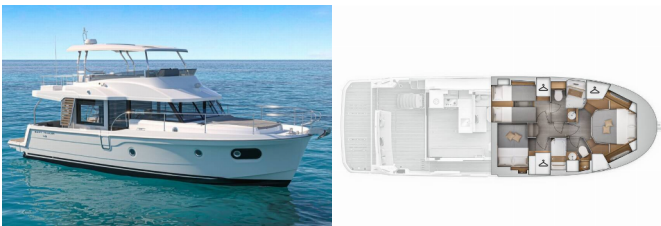

Yacht Base	Marina Frapa, Rogoznica, Croazia
Yacht ID	5472
Yacht Brands	Beneteau
Yacht Name	Nereide
Production Year	2024
Length	48 Ft
Cabins	3
Berths	6 + 1
Max Persons	7
WC/Shower	2

ATTREZZATURE DI COPERTA: Ancora principale, Barca gancio (mezzomarinai), Canna d'acqua, Cime di ormeggio, Dinghy pompa (pompa aria), Doccetta esterna, Frigorifero sul flybridge, Parabordi, Paraspruzzi, Passerella idraulica, Piattaforma da bagno, Riflettore (Faro), Round fender, Secchio di plastica, Tanica per gasolio, Tavolo esterno con la luce, Teak pozzetto, Tendalino, Tender, Varricello Salpancore

INTERIOR: Lowerable salon table, Ventilatori elettrici

L'INTRATTENIMENTO: Casse in pozzetto, FUSION sound system, Radio, TV

NAVIGAZIONE: Attrezzatura di navigazione, Autopilota, Binocolo, Carte nautiche e nautica guida, Elica di poppa, Elica di prua, GPS plotter cartografico - Pozzetto, Logge/Lot/Speed/Wind, Parallel ruler, Radar, Spyglass