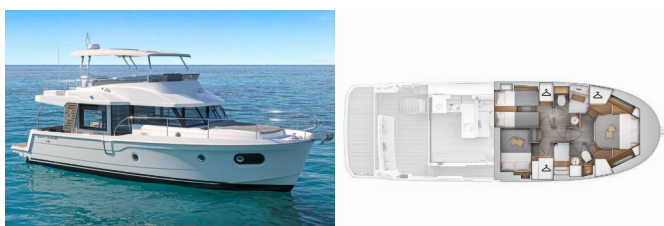

Web: [www.allure-navis.com](http://www.allure-navis.com)

<b>Yacht Base</b>	Marina Frapa, Rogoznica, Croazia
<b>Yacht ID</b>	5472
<b>Yacht Brands</b>	Beneteau
<b>Yacht Name</b>	Nereide
<b>Production Year</b>	2024
<b>Length</b>	48 Ft
<b>Cabins</b>	3
<b>Berths</b>	6 + 1
<b>Max Persons</b>	7
<b>WC/Shower</b>	2