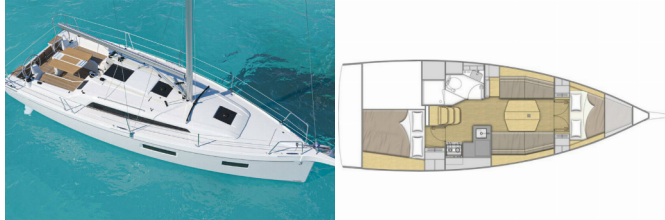

Yacht Base	Marina Frapa, Rogoznica, Croazia
Yacht ID	5470
Yacht Brands	Beneteau
Yacht Name	Loy
Production Year	2024
Length	35 Ft
Cabins	2
Berths	4 + 1
WC/Shower	1

ATTREZZATURE DI COPERTA: Anchor linea, Anchor swivel, Anchor winch remote control, Ancora principale, Ausiliari di ancoraggio (Riserva di ancoraggio, ancora di rispetto), Barca gancio (mezzomarinai), Black ball, Black conus, Canna d'acqua, Cime di ormeggio, Dinghy pompa (pompa aria), Doccetta esterna, Panchetta, Parabordi, Paraspruzzi, Passerella, Round fender, Secchio di plastica, Springleine, Tanica per gasolio, Tanica per l'acqua, Tavolo pozzetto, Tendalino, Tender, Varricello Salpancore

COMFORT: Cuscini per pozzetto

CUCINA: Acqua calda, Bombe del gas, Creatore di caffè, Frigorifero, Utensili da cucina

ELETTRAUTO YACHT: Carica batterie, Inverter, Prolunga per corrente 220 V, Riscaldamento, USB sockets

INTERIOR: WC elettrici

L'INTRATTENIMENTO: Altoparlanti interni, Casse in pozzetto, FUSION sound system, Radio, Wireless Internet Router

NAVIGAZIONE: Attrezzatura di navigazione, Autopilota, Binocolo, Carte nautiche e nautica guida, Elica di prua, GPS, GPS plotter cartografico - Pozzetto, Harbour guides, Logge/Lot/Speed/Wind, Parallel ruler, Riflettore radar, Spyglass, Tridata

SICUREZZA: EPIRB-Distress radio beacons, Estintore, Giubbotti di salvataggio, Imbracatura di sicurezza (cinture di sicurezza), Kit di pronto soccorso (farmacia), Lampada, Nebbia corno, Radio VHF, Salvagente + Lampeggiante, Segnali di soccorso, Set di attrezzi, Tronchese

VELE: Winch elettrico