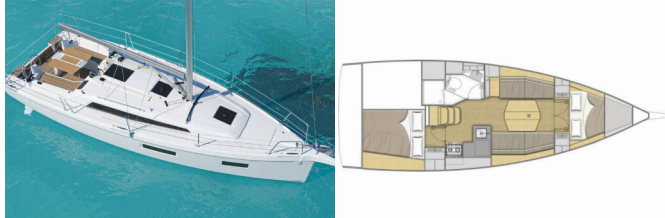

Yacht Base	Marina Frapa, Rogoznica, Croazia
Yacht ID	5470
Yacht Brands	Beneteau
Yacht Name	Loy
Production Year	2024
Length	35 Ft
Cabins	2
Berths	4 + 1
WC/Shower	1

ATTREZZATURE DI COPERTA: Anchor linea, Anchor swivel, Anchor winch remote control, Ancora principale, Ausiliari di ancoraggio (Riserva di ancoraggio, ancora di rispetto), Barca gancio (mezzomarinai), Black ball, Black conus, Canna d'acqua, Cime di ormeggio, Dinghy pompa (pompa aria), Doccetta esterna, Panchetta, Parabordi, Paraspruzzi, Passerella, Round fender, Secchio di plastica, Springleine, Tanica per gasolio, Tanica per l'acqua, Tavolo pozzetto, Tendalino, Tender, Varricello Salpancore

COMFORT: Cuscini per pozzetto

CUCINA: Acqua calda, Bombe del gas, Creatore di caffè, Frigorifero, Utensili da cucina

ELETTRAUTO YACHT: Carica batterie, Inverter, Prolunga per corrente 220 V, Riscaldamento, USB sockets

INTERIOR: WC elettrici

L'INTRATTENIMENTO: Altoparlanti interni, Casse in pozzetto, FUSION sound system, Radio, Wireless Internet Router

NAVIGAZIONE: Attrezzatura di navigazione, Autopilota, Binocolo, Carte nautiche e nautica guida, Elica di prua, GPS, GPS plotter cartografico - Pozzetto, Harbour guides, Logge/Lot/Speed/Wind, Parallel ruler, Riflettore radar, Spyglass, Tridata

SICUREZZA: EPIRB-Distress radio beacons, Estintore, Giubbotti di salvataggio, Imbracatura di sicurezza (cinture di sicurezza), Kit di pronto soccorso (farmacia), Lampada, Nebbia corno, Radio VHF, Salvagente + Lampeggiante, Segnali di soccorso, Set di attrezzi, Tronchese

VELE: Winch elettrico