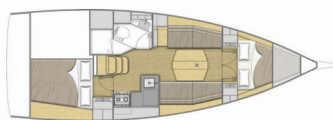

OCEANIS 34.1

Ka Nani (2022)

Allure Navis D.O.O. • Antuna Branka Šimića 33 • 21000 Split • Croatia

Phone: +385 95 502 0094

Phone 2: +385 99 844 2210

E-mail: info@allure-navis.com

Web: www.allure-navis.com

Yacht Base	Marina Frapa, Rogoznica, Croazia
Yacht ID	5463
Yacht Brands	Beneteau
Yacht Name	Ka Nani
Production Year	2022
Length	35 Ft
Cabins	2
Berths	4 + 1
WC/Shower	1

ATTREZZATURE DI COPERTA: Anchor linea, Anchor swivel, Anchor winch remote control, Ancora principale, Ausiliari di ancoraggio (Riserva di ancoraggio, ancora di rispetto), Barca gancio (mezzomarinaio), Black ball, Black conus, Canna d'acqua, Cime di ormeggio, Dinghy pompa (pompa aria), Doccetta esterna, Panchetta, Parabordi, Paraspruzzi, Passerella, Round fender, Secchio di plastica, Springleine, Tanica per gasolio, Tanica per l'acqua, Tavolo pozzetto, Tendalino, Tender, Varricello Salpancore

COMFORT: Cuscini per pozzetto

CUCINA: Acqua calda, Bombole del gas, Creatore di caffè, Frigorifero, Utensili da cucina

ELETTRAUTO YACHT: Carica batterie, Prolunga per corrente 220 V, Riscaldamento, USB sockets

INTERIOR: WC elettrici

L'INTRATTENIMENTO: Casse in pozzetto, Radio

NAVIGAZIONE: Attrezzatura di navigazione, Autopilota, Binocolo, Carte nautiche e nautica guida, Elica di prua, GPS, GPS plotter cartografico - Pozzetto, Harbour guides, Logge/Lot/Speed/Wind, Parallel ruler, Riflettore radar, Spyglass, Tridata

SICUREZZA: EPIRB-Distress radio beacons, Estintore, Giubbotti di salvataggio, Imbracatura di sicurezza (cinture di sicurezza), Kit di pronto soccorso (farmacia), Lampada, Nebbia corno, Radio VHF, Rettungsinsel, Salvagente + Lampeggiante, Segnali di soccorso, Set di attrezzi, Tronchese