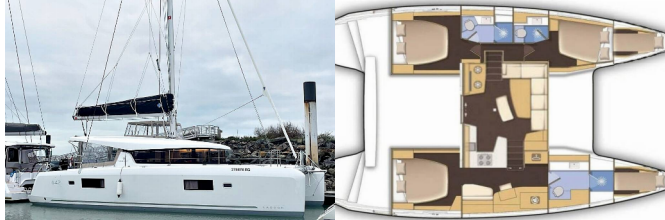

Yacht Base	Marina Frapa, Rogoznica, Croazia
Yacht ID	5455
Yacht Brands	Lagoon
Yacht Name	Sailing Breeze
Production Year	2023
Length	42 Ft
Cabins	3 + 2
Berths	6 + 2 + 2
WC/Shower	3

ATTREZZATURE DI COPERTA: Anchor linea, Ancora principale, Barca gancio (mezzomarinaio), Black ball, Black conus, Canna d'acqua, Cime di ormeggio, Davit, Dinghy pompa (pompa aria), Doccetta esterna, Panchetta, Parabordi, Paraspruzzi, Passerella, Pozzetto tenda piena, Round fender, Secchio di plastica, Springline, Tanica per l'acqua, Tavolo pozzetto, Teak deck, Teak pozzetto, Telecomando per verricello salpancora con contametri al timone, Tendalino, Tender, Varricello Salpancore