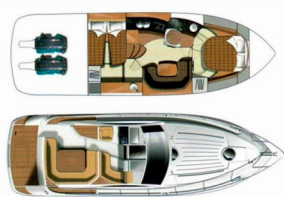

MIRAKUL 30

Max 2 (2020)

Allure Navis D.O.O. • Antuna Branka Šimića 33 • 21000 Split • Croatia

Phone: +385 95 502 0094

Phone 2: +385 99 844 2210

E-mail: info@allure-navis.com

Web: www.allure-navis.com

Yacht Base	Sukosan, D-Marin Dalmacija Marina, Croazia
Yacht ID	5412
Yacht Brands	Grginić Jahte
Yacht Name	Max 2
Production Year	2020
Length	32 Ft
Cabins	2
Berths	4 + 2
WC/Shower	1

ATTREZZATURE DI COPERTA: Ancora con catena, Cime di ormeggio, Corde, Doccetta esterna, Frigorifero a pozzetto, Galley in cockpit, Parabordi, Piattaforma da bagno, Pozzetto tenda piena, Scaletta per risalita, Secchio di plastica, Strofinaccio per olio, Tavolo pozzetto, Tetto apribile, Varricello Salpancore

COMFORT: Cuscini prendisole per la tuga, Lenzuola e asciugamani

CUCINA: Congelatore, Fornello, Lavello, Utensili da cucina

ELETTRAUTO YACHT: Batteria, Carica batterie, Fish finder, Pannelli solari, Prolunga per corrente 220 V

INTERIOR: Carta igienica, Plafoniere a LED, Salon

L'INTRATTENIMENTO: Casse in pozzetto, Radio CD mp3 player, TV, Underwater lights, Wi-Fi Internet

NAVIGAZIONE: Binocolo, Carte nautiche e nautica guida, Compass, CRO bandiera, Divisore, nautic chart, Ecoscandaglio, Elenco fari, Elica di prua, Flaps idraulici, GPS, GPS chart plotter, Luce di navigazione, Triangoli

SICUREZZA: Estintore, Fuoco accetta, Giubbotti di salvataggio, Imbracatura di sicurezza (cinture di sicurezza), Kit di pronto soccorso (farmacia), Lampada, Nebbia corno, Radio VHF, Serbatoio nero