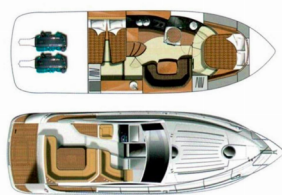

MIRAKUL 30

Max 2 (2020)

Allure Navis D.O.O. • Antuna Branka Šimića 33 • 21000 Split • Croatia

Phone: +385 95 502 0094

Phone 2: +385 99 844 2210

E-mail: info@allure-navis.com

Web: www.allure-navis.com

Yacht Base	Sukosan, D-Marin Dalmacija Marina, Croazia
Yacht ID	5412
Yacht Brands	Grginić Jahte
Yacht Name	Max 2
Production Year	2020
Length	32 Ft
Cabins	2
Berths	4 + 2
WC/Shower	1

ATTREZZATURE DI COPERTA: Ancora con catena, Cime di ormeggio, Corde, Doccetta esterna, Frigorifero a pozzetto, Galley in cockpit, Parabordi, Piattaforma da bagno, Pozzetto tenda piena, Scaletta per risalita, Secchio di plastica, Strofinaccio per olio, Tavolo pozzetto, Tetto apribile, Varricello Salpancore

COMFORT: Cuscini prendisole per la tuga, Lenzuola e asciugamani

CUCINA: Congelatore, Fornello, Lavello, Utensili da cucina

ELETTRAUTO YACHT: Batteria, Carica batterie, Fish finder, Pannelli solari, Prolunga per corrente 220 V

INTERIOR: Carta igienica, Plafoniere a LED, Salon

L'INTRATTENIMENTO: Casse in pozzetto, Radio CD mp3 player, TV, Underwater lights, Wi-Fi Internet

NAVIGAZIONE: Binocolo, Carte nautiche e nautica guida, Compass, CRO bandiera, Divisore, nautic chart, Ecoscandaglio, Elenco fari, Elica di prua, Flaps idraulici, GPS, GPS chart plotter, Luce di navigazione, Triangoli

SICUREZZA: Estintore, Fuoco accetta, Giubbotti di salvataggio, Imbracatura di sicurezza (cinture di sicurezza), Kit di pronto soccorso (farmacia), Lampada, Nebbia corno, Radio VHF, Serbatoio nero