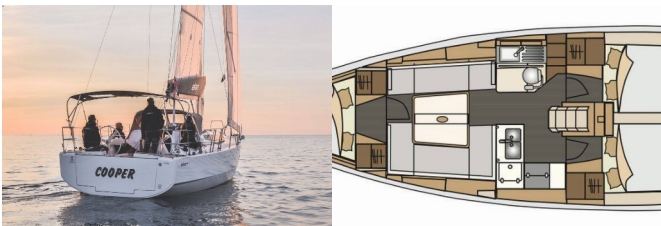

Web: [www.allure-navis.com](http://www.allure-navis.com)

<b>Yacht Base</b>	Marina Zadar (ex. Tankercomerc), Croazia
<b>Yacht ID</b>	5377
<b>Yacht Brands</b>	Elan Marine
<b>Yacht Name</b>	Cooper
<b>Production Year</b>	2018
<b>Length</b>	35 Ft
<b>Cabins</b>	3
<b>Berths</b>	6 + 2
<b>WC/Shower</b>	1