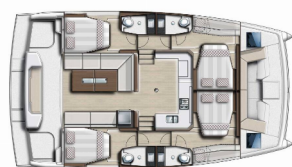

Web: [www.allure-navis.com](http://www.allure-navis.com)

<b>Yacht Base</b>	Dubrovnik, Komolac, ACI Marina Dubrovnik, Croazia
<b>Yacht ID</b>	5358
<b>Yacht Brands</b>	Catana
<b>Yacht Name</b>	Jenny
<b>Production Year</b>	2023
<b>Length</b>	40 Ft
<b>Cabins</b>	4
<b>Berths</b>	8 + 2
<b>Max Persons</b>	10
<b>WC/Shower</b>	4