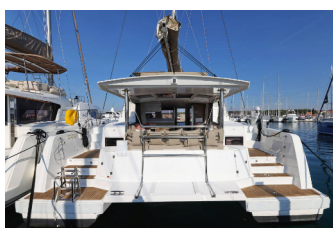

Web: [www.allure-navis.com](http://www.allure-navis.com)

<b>Yacht Base</b>	Marina Kornati, Biograd, Croazia
<b>Yacht ID</b>	5351
<b>Yacht Brands</b>	Catana
<b>Yacht Name</b>	Trinity
<b>Production Year</b>	2023
<b>Length</b>	44 Ft
<b>Cabins</b>	4 + 2
<b>Berths</b>	8 + 2
<b>Max Persons</b>	10
<b>WC/Shower</b>	4 + 1