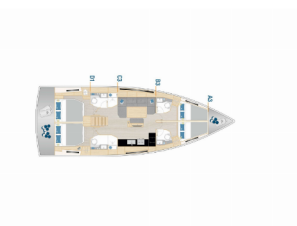

Yacht Base	Marina Kastela, Croazia
Yacht ID	5345
Yacht Brands	Hanse Yachts
Yacht Name	Shadow Of The Wind
Production Year	2024
Length	48 Ft
Cabins	4
Berths	8 + 2
WC/Shower	4

ATTREZZATURE DI COPERTA: Ancora con catena, Cime di ormeggio, Doccetta esterna, Lowerable cockpit table, Motore fuoribordo, Parabordi, Paraspruzzi, Passerella, Piattaforma da bagno, Tanica di carburante, Tendalino, Tender, Varricello Salpancore