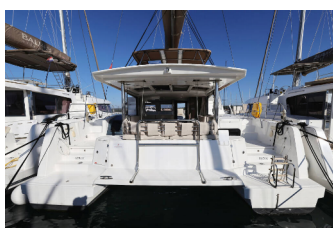

Web: [www.allure-navis.com](http://www.allure-navis.com)

<b>Yacht Base</b>	Marina Kornati, Biograd, Croazia
<b>Yacht ID</b>	5335
<b>Yacht Brands</b>	Catana
<b>Yacht Name</b>	Acrux
<b>Production Year</b>	2021
<b>Length</b>	47 Ft
<b>Cabins</b>	5 + 1
<b>Berths</b>	10 + 1
<b>Max Persons</b>	11
<b>WC/Shower</b>	4 + 1