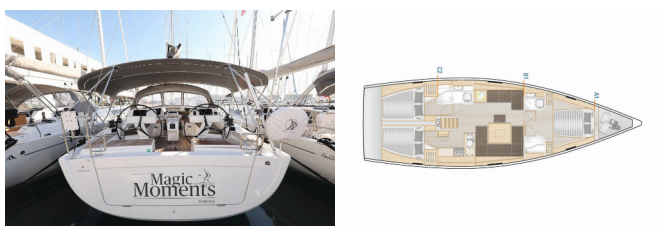

Web: [www.allure-navis.com](http://www.allure-navis.com)

<b>Yacht Base</b>	Trogir, Yachtclub Seget (Marina Baotic), Croazia
<b>Yacht ID</b>	5330
<b>Yacht Brands</b>	Hanse Yachts
<b>Yacht Name</b>	Magic Moments
<b>Production Year</b>	2022
<b>Length</b>	46 Ft
<b>Cabins</b>	3
<b>Berths</b>	6 + 2
<b>Max Persons</b>	8
<b>WC/Shower</b>	2

**ELETTRAUTO YACHT:** Carica batterie, Inverter, Riscaldamento

**INTERIOR:** WC elettrici

**L'INTRATTENIMENTO:** Casse in pozzetto, FUSION sound system, Radio lettore CD

**NAVIGAZIONE:** Autopilota, Carte nautiche e nautica guida, Elica di prua, Folding propeller, GPS plotter cartografico - Pozzetto, Tridata, Volanti composito