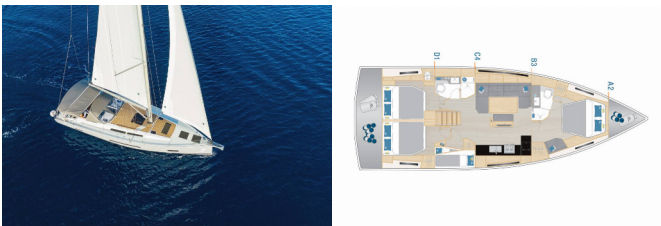

Web: [www.allure-navis.com](http://www.allure-navis.com)

<b>Yacht Base</b>	Marina Kastela, Croazia
<b>Yacht ID</b>	5321
<b>Yacht Brands</b>	Hanse Yachts
<b>Yacht Name</b>	Dioscuri - OW
<b>Production Year</b>	2022
<b>Length</b>	48 Ft
<b>Cabins</b>	4
<b>Berths</b>	8 + 2
<b>Max Persons</b>	10
<b>WC/Shower</b>	2