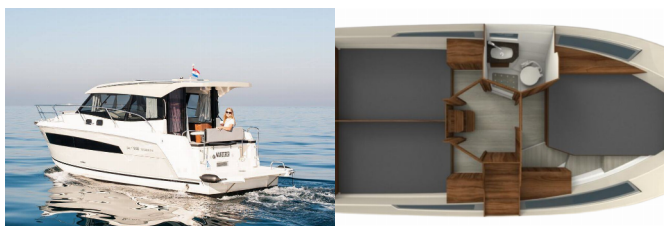

Yacht Base	Marina Zadar (ex. Tankercomerc), Croazia
Yacht ID	5313
Yacht Brands	Balt Yacht
Yacht Name	Wanderer
Production Year	2021
Length	32 Ft
Cabins	3
Berths	6
WC/Shower	1

ATTREZZATURE DI COPERTA: Ancora principale, Cime di ormeggio, Doccetta esterna, Hard Biminitop, Scaletta per risalita, Tavolo pozzetto, Tender, Varricello Salpancore

INTERIOR: Barometro, Orologio, WC elettrici

L'INTRATTENIMENTO: Casse in pozzetto, Radio mp3 player, Sound System, TV, Underwater lights, Wi-Fi Internet

NAVIGAZIONE: Autopilota, Binocolo, Bussola da rilevamento, Compass, Ecoscandaglio, Electronic sea charts, Elica di poppa, Elica di prua, GPS chart plotter, Luce di navigazione, Portolano