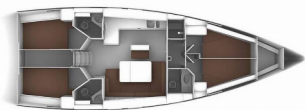

Web: [www.allure-navis.com](http://www.allure-navis.com)

---

<b>Yacht Base</b>	Athens, Alimos Marina, Grecia
<b>Yacht ID</b>	530
<b>Yacht Brands</b>	Bavaria
<b>Yacht Name</b>	Ioli
<b>Production Year</b>	2016
<b>Length</b>	47 Ft
<b>Cabins</b>	4
<b>Berths</b>	8
<b>WC/Shower</b>	3