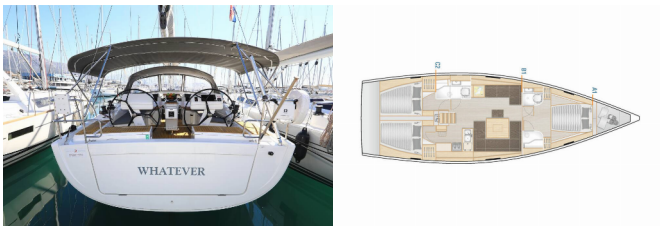

HANSE 458

Whatever (2021)

Allure Navis D.O.O. • Antuna Branka Šimića 33 • 21000 Split • Croatia

Phone: +385 95 502 0094

Phone 2: +385 99 844 2210

E-mail: info@allure-navis.com

Web: www.allure-navis.com

Yacht Base	Marina Kastela, Croazia
Yacht ID	5299
Yacht Brands	Hanse Yachts
Yacht Name	Whatever
Production Year	2021
Length	46 Ft
Cabins	3
Berths	6 + 2
Max Persons	8
WC/Shower	2

ATTREZZATURE DI COPERTA: Doccetta esterna, Paraspruzzi, Piattaforma da bagno, Tavolo pozzetto, Teak pozzetto, Tentalino, Tender

COMFORT: Biancheria da letto

CUCINA: Acqua calda, Fornello, Forno, Frigorifero, Utensili da cucina

ELETTRAUTO YACHT: Carica batterie, Inverter, Riscaldamento

INTERIOR: WC elettrici

L'INTRATTENIMENTO: Casse in pozzetto, Radio lettore CD, TV

NAVIGAZIONE: Autopilota, Carte nautiche, Elica di prua, GPS plotter cartografico - Pozzetto, Portolano, Tridata

SICUREZZA: Radio VHF

VELE: Electric halyard winch, Performance sails