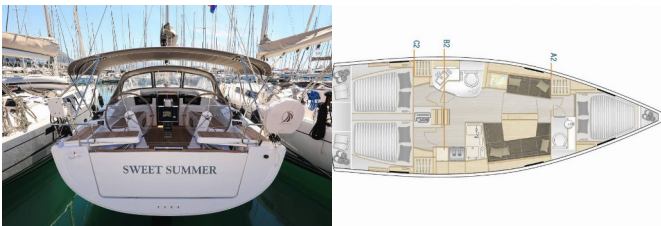

Web: [www.allure-navis.com](http://www.allure-navis.com)

<b>Yacht Base</b>	Marina Kastela, Croazia
<b>Yacht ID</b>	5297
<b>Yacht Brands</b>	Hanse Yachts
<b>Yacht Name</b>	Sweet Summer
<b>Production Year</b>	2021
<b>Length</b>	37 Ft
<b>Cabins</b>	3
<b>Berths</b>	6 + 2
<b>Max Persons</b>	8
<b>WC/Shower</b>	2