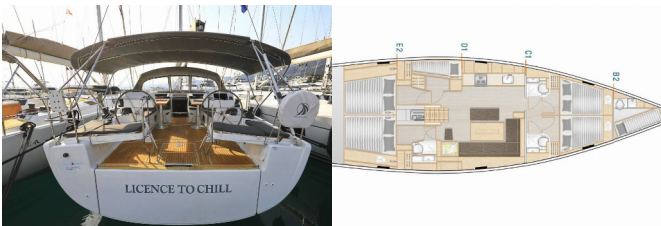

<b>Yacht Base</b>	Marina Kastela, Croazia
<b>Yacht ID</b>	5290
<b>Yacht Brands</b>	Hanse Yachts
<b>Yacht Name</b>	Licence To Chill
<b>Production Year</b>	2021
<b>Length</b>	51 Ft
<b>Cabins</b>	5 + 1
<b>Berths</b>	10 + 2 + 1
<b>Max Persons</b>	12
<b>WC/Shower</b>	3 + 1