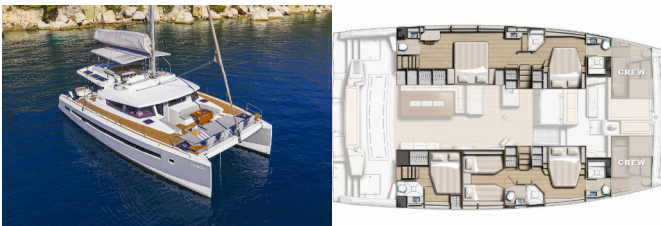

BALI 5.4

Marea I (2020)

Allure Navis D.O.O. • Antuna Branka Šimića 33 • 21000 Split • Croatia

Phone: +385 95 502 0094

Phone 2: +385 99 844 2210

E-mail: info@allure-navis.com

Web: www.allure-navis.com

Yacht Base	Marina Kastela, Croazia
Yacht ID	5286
Yacht Brands	Catana
Yacht Name	Marea I
Production Year	2020
Length	55 Ft
Cabins	5 + 2
Berths	10 + 2
Max Persons	12
WC/Shower	5 + 2

ATTREZZATURE DI COPERTA: Barbecue, Doccetta esterna, Flybridge, Flybridge con bimini e Frigo, Forward cockpit, Teak pozzetto, Tendalino, Tender con motore fuoribordo

COMFORT: Asciugamani, Biancheria da letto, Cuscini per pozzetto, Cuscini prendisole per la tuga

CUCINA: Creatore di caffè, Fornello, Forno, Forno a microonde, Frigorifero, Lavastoviglie, Macchina del ghiaccio, Utensili da cucina

ELETTRAUTO YACHT: Aria condizionata, Dissalatori, Generatore, Inverter, Pannelli solari, Riscaldamento, USB sockets

INTERIOR: Electric fans in cabins, Essiccatore, Lavatrice, Salon table

L'INTRATTENIMENTO: Audio pack, Casse in pozzetto, LCD TV, Radio CD mp3 player + USB, Bluetooth, Underwater lights, Wi-Fi Internet

NAVIGAZIONE: Autopilota, GPS chart plotter, Portolano, Tridata

SICUREZZA: Radio VHF

VELE: Electric halyard winch