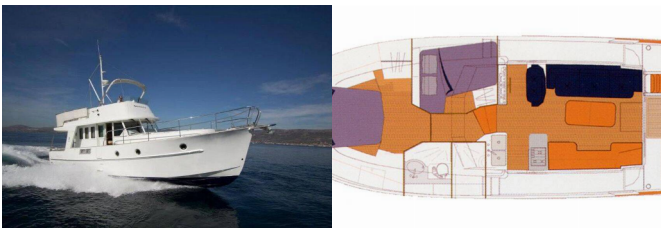

Yacht Base	Marina Zadar (ex. Tankercomerc), Croazia
Yacht ID	5259
Yacht Brands	Beneteau
Yacht Name	Skitnica
Production Year	2005
Length	44 Ft
Cabins	2
Berths	4 + 2
WC/Shower	2

ATTREZZATURE DI COPERTA: Ancora con catena, Ausiliari di ancoraggio (Riserva di ancoraggio, ancora di rispetto), Canna d'acqua, Cime di ormeggio, Doccetta esterna, Flybridge, Frigorifero sul flybridge, Parabordi, Passerella idraulica, Piattaforma da bagno, Pompa di sentina - Manuale, Scaletta per risalita, Tavolo pozzetto, Tender, Varricello Salpancore

INTERIOR: Barometro, WC elettrici

L'INTRATTENIMENTO: Casse in pozzetto, Radio + USB, Sound System, TV, Wi-Fi Internet

NAVIGAZIONE: Attrezzatura di navigazione, Binocolo, Bussola da rilevamento, Carte nautiche e nautica guida, Compass, Divisore, nautic chart, Ecoscandaglio, Electronic sea charts, Elica di prua, GPS chart plotter, GPS on Fly, Log, Luce di navigazione, Portolano, Riflettore radar, Tachimetro