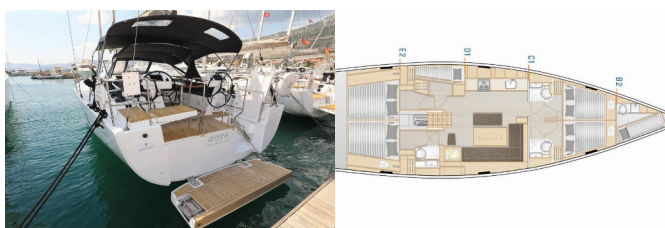

HANSE 508

Attraction (2019)

Allure Navis D.O.O. • Antuna Branka Šimića 33 • 21000 Split • Croatia

Phone: +385 95 502 0094

Phone 2: +385 99 844 2210

E-mail: info@allure-navis.com

Web: www.allure-navis.com

Yacht Base	Trogir, Yachtclub Seget (Marina Baotic), Croazia
Yacht ID	5258
Yacht Brands	Hanse Yachts
Yacht Name	Attraction
Production Year	2019
Length	51 Ft
Cabins	5 + 1
Berths	10 + 2 + 1
Max Persons	12
WC/Shower	3 + 1

ATTREZZATURE DI COPERTA: Doccetta esterna, Paraspruzzi, Piattaforma da bagno, Tavolo pozzetto, Teak pozzetto, Tendalino, Tender, Varricello Salpancore

COMFORT: Biancheria da letto, Cuscini per pozzetto

CUCINA: Acqua calda, Fornello, Forno, Frigorifero, Utensili da cucina

ELETTRAUTO YACHT: Carica batterie, Inverter

INTERIOR: WC elettrici

L'INTRATTENIMENTO: Casse in pozzetto, Radio lettore CD, TV

NAVIGAZIONE: Autopilota, Carte nautiche e nautica guida, Elica di prua, Folding propeller, GPS plotter cartografico - Pozzetto, Portolano, Tridata

SICUREZZA: Radio VHF, Set di attrezzi

VELE: Electric halyard winch