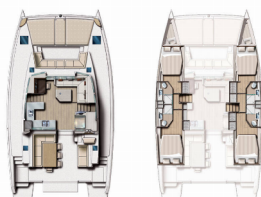

BALI 4.5

Chimaera (2019)

Allure Navis D.O.O. • Antuna Branka Šimića 33 • 21000 Split • Croatia

Phone: +385 95 502 0094

Phone 2: +385 99 844 2210

E-mail: info@allure-navis.com

Web: www.allure-navis.com

ATTREZZATURE DI COPERTA: Doccetta esterna, Flybridge, Forward cockpit, Piattaforma da bagno, Tavolo pozzetto, Tendalino, Tender, Varricello Salpancore

COMFORT: Biancheria da letto, Cuscini per pozzetto, Dom materassi

CUCINA: Acqua calda, Congelatore, Creatore di caffè, Fornello, Forno, Frigorifero, Macchina del ghiaccio, Utensili da cucina

ELETTRAUTO YACHT: Aria condizionata, Carica batterie, Dissalatori, Generatore, Inverter, Pannelli solari, Riscaldamento

INTERIOR: WC elettrici

L'INTRATTENIMENTO: Casse in pozzetto, Radio CD mp3 player + USB, TV

NAVIGAZIONE: Autopilota, Carte nautiche e nautica guida, GPS chart plotter, Portolano, Tridata

SICUREZZA: Radio VHF, Set di attrezzi

VELE: Electric primary winch

Yacht Base	Trogir, Yachtclub Seget (Marina Baotic), Croazia
Yacht ID	5255
Yacht Brands	Catana
Yacht Name	Chimaera
Production Year	2019
Length	45 Ft
Cabins	4 + 2
Berths	8 + 2 + 2
Max Persons	12
WC/Shower	4