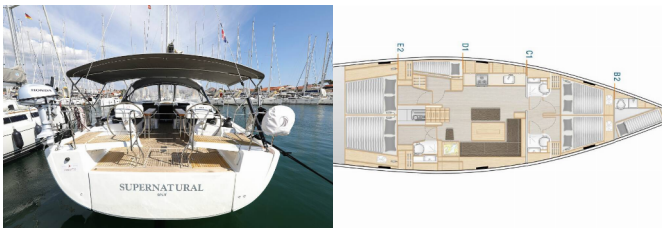

HANSE 508

Supernatural (2019)

Allure Navis D.O.O. • Antuna Branka Šimića 33 • 21000 Split • Croatia

Phone: +385 95 502 0094

Phone 2: +385 99 844 2210

E-mail: info@allure-navis.com

Web: www.allure-navis.com

Yacht Base	Marina Kornati, Biograd, Croazia
Yacht ID	5247
Yacht Brands	Hanse Yachts
Yacht Name	Supernatural
Production Year	2019
Length	51 Ft
Cabins	5 + 1
Berths	10 + 2 + 1
Max Persons	12
WC/Shower	3 + 1

ATTREZZATURE DI COPERTA: Doccetta esterna, Paraspruzzi, Piattaforma da bagno, Tavolo pozzetto, Teak pozzetto, Tentalino, Tender, Varricello Salpancore

COMFORT: Biancheria da letto

CUCINA: Acqua calda, Congelatore, Fornello, Forno, Frigorifero, Utensili da cucina

ELETTRAUTO YACHT: Carica batterie, Inverter

L'INTRATTENIMENTO: Casse in pozzetto, Radio lettore CD, TV

NAVIGAZIONE: Autopilota, Carte nautiche e nautica guida, Elica di prua, GPS plotter cartografico - Pozzetto, Portolano, Tridata

SICUREZZA: Radio VHF, Set di attrezzi

VELE: Electric primary winch