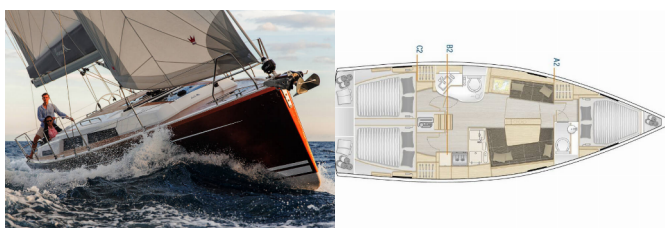

HANSE 388

Free Spirit (2019)

Allure Navis D.O.O. • Antuna Branka Šimića 33 • 21000 Split • Croatia

Phone: +385 95 502 0094

Phone 2: +385 99 844 2210

E-mail: info@allure-navis.com

Web: www.allure-navis.com

Yacht Base	Dubrovnik, Komolac, ACI Marina Dubrovnik, Croazia
Yacht ID	5246
Yacht Brands	Hanse Yachts
Yacht Name	Free Spirit
Production Year	2019
Length	37 Ft
Cabins	3
Berths	6 + 2
Max Persons	8
WC/Shower	2

ATTREZZATURE DI COPERTA: Doccetta esterna, Paraspruzzi, Piattaforma da bagno, Tavolo pozzetto, Tendalino, Tender, Varricello Salpancore

COMFORT: Biancheria da letto

CUCINA: Acqua calda, Fornello, Forno, Frigorifero, Utensili da cucina

ELETTRAUTO YACHT: Carica batterie, Inverter

L'INTRATTENIMENTO: Casse in pozzetto, Radio lettore CD

NAVIGAZIONE: Autopilota, Carte nautiche e nautica guida, GPS chart plotter, Portolano, Tridata

SICUREZZA: Radio VHF, Set di attrezzi