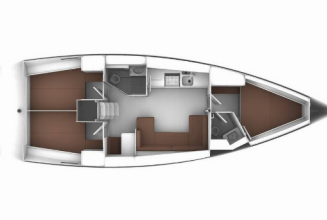

Yacht Base	Preveza Main Port, Grecia
Yacht ID	523
Yacht Brands	Bavaria
Yacht Name	Anemoessa
Production Year	2016
Length	41 Ft
Cabins	3
Berths	6 + 1
Max Persons	8
WC/Shower	2

ATTREZZATURE DI COPERTA: Ancora con catena, Ancora principale, Ausiliari di ancoraggio (Riserva di ancoraggio, ancora di rispetto), Barca gancio (mezzomarinaio), Bussola principale, Cime di ormeggio, Doccetta esterna, Floating rope, Panchetta, Paraspruzzi, Passerella, Piattaforma da bagno, Repair box for dinghy, Riserva di olio motore, Tendalino, Tender, Varricello Salpancore

INTERIOR: Barometro, Coolbox, Orologio, Pompa a mano per l'acqua, WC elettrici

L'INTRATTENIMENTO: Altoparlanti interni, Casse in pozzetto, Fins, Mask, Radio lettore CD

NAVIGAZIONE: Attrezzatura di navigazione, Autopilota, Binocolo, Carte nautiche, Carte nautiche e nautica guida, Depthsounder, Divisore, nautic chart, Ecoscandaglio, Elica di prua, GPS plotter cartografico - Pozzetto, Log/speed instrument, Parallel ruler, Tachimetro