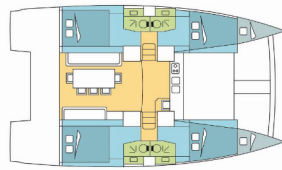

BALI 4.0

Blue Dream II (2016)

Allure Navis D.O.O. • Antuna Branka Šimića 33 • 21000 Split • Croatia

Phone: +385 95 502 0094

Phone 2: +385 99 844 2210

E-mail: info@allure-navis.com

Web: www.allure-navis.com

ATTREZZATURE DI COPERTA: Paraspruzzi, Tendalino

ELETTRAUTO YACHT: Aria condizionata, Pannelli solari, Riscaldamento

NAVIGAZIONE: Autopilota, Equipaggiamento di navigazione completo, GPS chart plotter, GPS plotter cartografico - Pozzetto

VELE: Electric main sail winch

Yacht Base	Keramoti, Grecia
Yacht ID	518
Yacht Brands	Catana
Yacht Name	Blue Dream II
Production Year	2016
Length	39 Ft
Cabins	4 + 2
Berths	8 + 2
WC/Shower	4