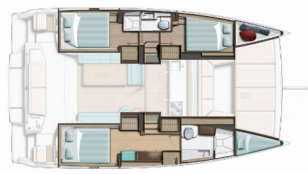

Allure Navis D.O.O. • Antuna Branka Šimića 33 • 21000 Split • Croatia

Phone: +385 95 502 0094

Phone 2: +385 99 844 2210

E-mail: info@allure-navis.com

Web: www.allure-navis.com