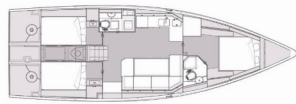

Yacht Base	Marina Kremik, Primosten, Croazia
Yacht ID	5163
Yacht Brands	Elan Marine
Yacht Name	Ollie
Production Year	2024
Length	45 Ft
Cabins	3
Berths	6 + 2
Max Persons	8
WC/Shower	2

ATTREZZATURE DI COPERTA: Ancora con catena, Ancora principale, Ausiliari di ancoraggio (Riserva di ancoraggio, ancora di rispetto), Cockpit grill, Doccetta esterna, Frigorifero a pozzetto, LED luci esterne ambience, Motore fuoribordo, Paraspruzzi, Piattaforma da bagno, Scaletta per risalita, Teak cockpit table with folding leaves, Teak deck, Teak pozzetto, Tendalino, Tender, Varricello Salpancore