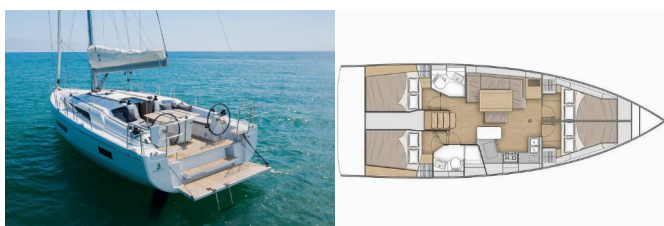

OCEANIS 40.1

Albius (2024)

Allure Navis D.O.O. • Antuna Branka Šimića 33 • 21000 Split • Croatia

Phone: +385 95 502 0094

Phone 2: +385 99 844 2210

E-mail: info@allure-navis.com

Web: www.allure-navis.com

Yacht Base	ACI Marina Split, Croazia
Yacht ID	5151
Yacht Brands	Beneteau
Yacht Name	Albius
Production Year	2024
Length	42 Ft
Cabins	4
Berths	8 + 2
WC/Shower	2

ATTREZZATURE DI COPERTA: Anchor winch remote control, Doccetta esterna, Motore fuoribordo, Shallow keel, Tavolo pozzetto, Tendalino, Tender, Varricello Salpancore

COMFORT: Sunshade

CUCINA: Fornello, Forno, Frigorifero, Utensili da cucina

ELETTRAUTO YACHT: Aria condizionata, Generatore, Pannelli solari, Prolunga per corrente 220 V, Riscaldamento, Scaldabagno, USB sockets

L'INTRATTENIMENTO: AUX Input, Casse in pozzetto, Radio CD/mp3 player, USB, AUX input, Wi-Fi Internet