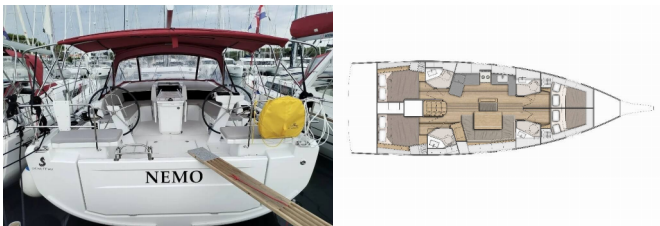

OCEANIS 46.1

Nemo (2024)

Allure Navis D.O.O. • Antuna Branka Šimića 33 • 21000 Split • Croatia

Phone: +385 95 502 0094

Phone 2: +385 99 844 2210

E-mail: info@allure-navis.com

Web: www.allure-navis.com

Yacht Base	Pula, ACI Marina Pomer, Croazia
Yacht ID	5132
Yacht Brands	Beneteau
Yacht Name	Nemo
Production Year	2024
Length	48 Ft
Cabins	4
Berths	8 + 2
WC/Shower	4

ATTREZZATURE DI COPERTA: Ancora, Ausiliari di ancoraggio (Riserva di ancoraggio, ancora di rispetto), Barca gancio (mezzomarinai), Doccetta esterna, Panchetta, Parabordi, Paraspruzzi, Passerella, Piattaforma da bagno, Pompa di sentina - Manuale, Round fender, Tavolo pozzetto, Tendalino, Tender, Varricello Salpancore