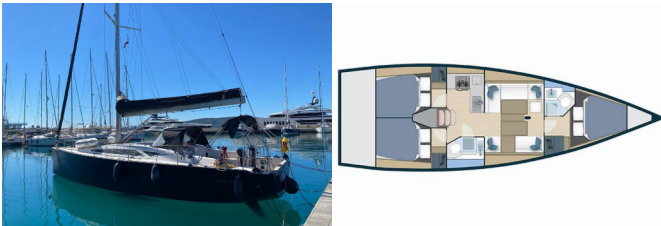

Web: [www.allure-navis.com](http://www.allure-navis.com)

<b>Yacht Base</b>	Marina Kastela, Croazia
<b>Yacht ID</b>	5130
<b>Yacht Brands</b>	More Boats
<b>Yacht Name</b>	More Black
<b>Production Year</b>	2020
<b>Length</b>	39 Ft
<b>Cabins</b>	3
<b>Berths</b>	6 + 1 + 1
<b>WC/Shower</b>	2