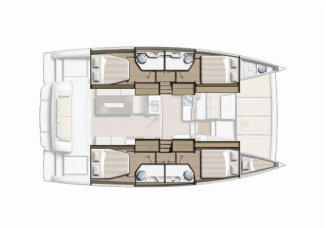

BALI 4.2

Merlot (2024)

Allure Navis D.O.O. • Antuna Branka Šimića 33 • 21000 Split • Croatia

Phone: +385 95 502 0094

Phone 2: +385 99 844 2210

E-mail: info@allure-navis.com

Web: www.allure-navis.com

Yacht Base	Marina Pirovac, Croazia
Yacht ID	5119
Yacht Brands	Catana
Yacht Name	Merlot
Production Year	2024
Length	42 Ft
Cabins	4 + 1
Berths	8 + 2 + 1
WC/Shower	4 + 1

ATTREZZATURE DI COPERTA: Ancora con catena, Barbecue, Cime di ormeggio, Davit, Doccetta esterna, Fly sunbathing area, Flybridge, Parabordi, Scaletta per risalita, Tavolo pozzetto, Tender con motore fuoribordo, Varricello Salpancore

COMFORT: Cuscineria esterna, Cuscini per pozzetto, Dom materassi, Sedie a sdraio, Zanzariere

CUCINA: Acqua calda, Congelatore, Forno, Forno a microonde, Frigorifero

ELETTRAUTO YACHT: Carica batterie, Inverter, Pannelli solari, Service batteries

INTERIOR: Curtains, Electric fans in cabins, Illuminazio indiretta nelle cabine e salon, WC elettrici

L'INTRATTENIMENTO: Fusion radio

NAVIGAZIONE: Autopilota, Compass, GPS chart plotter, Raymarine navsystem (Tridata, Echo, Wind), Wind/speed/depth instruments

SICUREZZA: Attrezzature di sicurezza, Horseshoe lifebuoy (salvagenti a ferro di cavallo), Kit di pronto soccorso (farmacia), Radio VHF, Rettungsinsel

VELE: Lazy bag, Lazy jacks, Winch elettrico