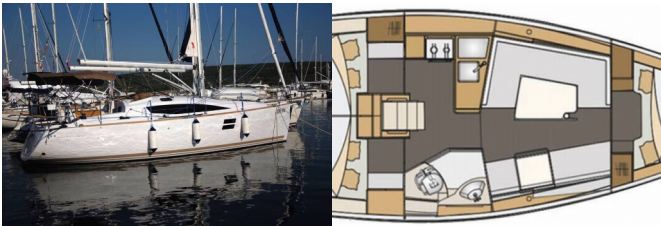

Yacht Base	Marina Punat, Krk, Croazia
Yacht ID	5111
Yacht Brands	Elan Marine
Yacht Name	Arashi
Production Year	2017
Length	33 Ft
Cabins	3
Berths	6 + 2
WC/Shower	1

ATTREZZATURE DI COPERTA: Ancora, Barca gancio (mezzomarinai), Canna d'acqua, Cime di ormeggio, Doccetta esterna, Manovelle per winch, Oil filter, Parabordi, Paraspruzzi, Round fender, Secchio di plastica, Tavolo pozzetto, Tendalino, Varricello Salpancore

CUCINA: Bombe del gas

ELETTRAUTO YACHT: Riscaldamento

INTERIOR: Documenti della imbarcazione, Lowerable salon table, Maniglia per pompa di sentina

L'INTRATTENIMENTO: LCD TV

NAVIGAZIONE: Binocolo, Bussola da rilevamento, Carte nautiche, Divisore, nautic chart, Elenco fari, Elica di prua, GPS chart plotter, Harbour guides, Triangoli, Wind/speed/depth instruments