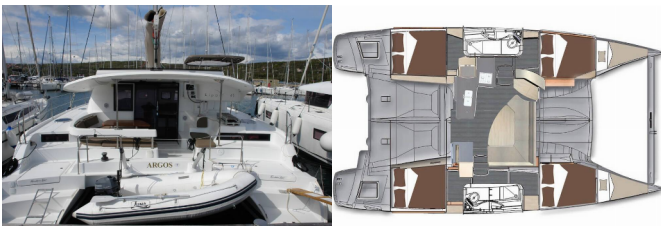

LIPARI 41

Argos (2015)

Allure Navis D.O.O. • Antuna Branka Šimića 33 • 21000 Split • Croatia

Phone: +385 95 502 0094

Phone 2: +385 99 844 2210

E-mail: info@allure-navis.com

Web: www.allure-navis.com

Yacht Base	Marina Punat, Krk, Croazia
Yacht ID	5102
Yacht Brands	Fountaine Pajot
Yacht Name	Argos
Production Year	2015
Length	39 Ft
Cabins	4 + 2
Berths	8 + 2
WC/Shower	2

ATTREZZATURE DI COPERTA: Barca gancio (mezzomarinaio), Canna d'acqua, Cime di ormeggio, Doccetta esterna, Manovelle per winch, Oil filter, Parabordi, Paraspruzzi, Round fender, Secchio di plastica, Tavolo pozzetto, Tentalino, Tender, Varricello Salpancore