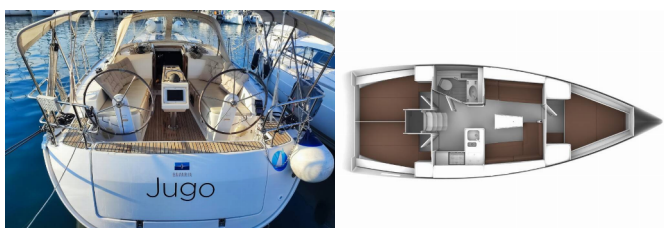

Yacht Base	Marina Punat, Krk, Croazia
Yacht ID	5096
Yacht Brands	Bavaria
Yacht Name	Jugo
Production Year	2015
Length	37 Ft
Cabins	3
Berths	6 + 1
WC/Shower	1

ATTREZZATURE DI COPERTA: Ancora, Barca gancio (mezzomarinaio), Canna d'acqua, Cime di ormeggio, Doccetta esterna, Manovelle per winch, Oil filter, Parabordi, Paraspruzzi, Round fender, Secchio di plastica, Tavolo pozzetto, Tendalino, Varricello Salpancore