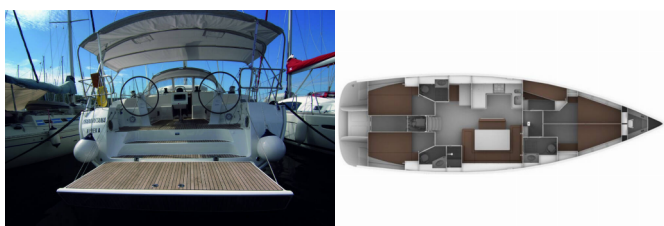

Web: [www.allure-navis.com](http://www.allure-navis.com)

<b>Yacht Base</b>	Marina Punat, Krk, Croazia
<b>Yacht ID</b>	5071
<b>Yacht Brands</b>	Bavaria
<b>Yacht Name</b>	Tramuntana
<b>Production Year</b>	2014
<b>Length</b>	51 Ft
<b>Cabins</b>	5
<b>Berths</b>	10 + 1
<b>WC/Shower</b>	3