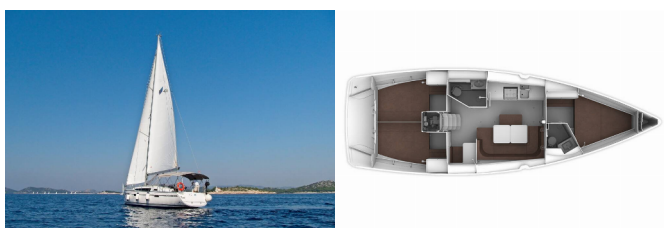

Yacht Base	Marina Hramina, Murter, Croazia
Yacht ID	506
Yacht Brands	Bavaria
Yacht Name	MH 66
Production Year	2016
Length	41 Ft
Cabins	3
Berths	6 + 1
Max Persons	7
WC/Shower	2

ATTREZZATURE DI COPERTA: Ancora con catena, Barca gancio (mezzomarinaio), Bussola principale, Canna d'acqua, Cime di ormeggio, Deck pennello (spazzalone), Doccetta esterna, Girante, Imbuto per carburante, Manovelle per winch, Panchetta, Parabordi, Paraspruzzi, Passerella, Piattaforma da bagno, Pompa di sentina - Manuale, Riserva di olio motore, Scaletta per risalita, Secchio di plastica, Tanica per gasolio, Tavolo pozzetto, Teak pozzetto, Tendalino, Tender, Varricello Salpancore