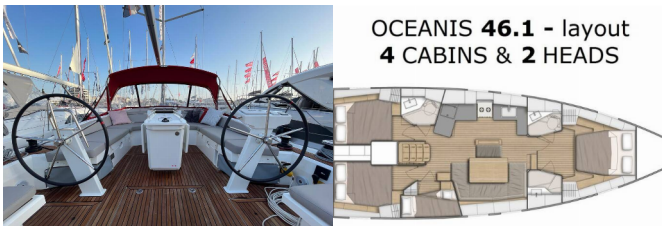

OCEANIS 46.1

Olma (2024)

Allure Navis D.O.O. • Antuna Branka Šimića 33 • 21000 Split • Croatia

Phone: +385 95 502 0094

Phone 2: +385 99 844 2210

E-mail: info@allure-navis.com

Web: www.allure-navis.com

OCEANIS 46.1 - layout
4 CABINS & 2 HEADS

Yacht Base	ACI Marina Split, Croazia
Yacht ID	5043
Yacht Brands	Beneteau
Yacht Name	Olma
Production Year	2024
Length	48 Ft
Cabins	4
Berths	8 + 2
Max Persons	10
WC/Shower	2

ATTREZZATURE DI COPERTA: Ancora, Barca gancio (mezzomarinai), Doccetta esterna, Panchetta, Parabordi, Paraspruzzi, Passerella, Piattaforma da bagno, Pompa di sentina - Manuale, Tavolo pozzetto, Tendalino, Tender, Varricello Salpancore

COMFORT: Asciugamani, Biancheria da letto, Cuscini per pozzetto, Zanzariere

CUCINA: Acqua calda, Bombe del gas, Fornello, Forno, Frigorifero, Lavello, Pompa acqua, Utensili da cucina

ELETTRAUTO YACHT: Aria condizionata, Carica batterie, Pannelli solari, Pompa di sentina - Electric, Prolunga per corrente 220 V, Service batteries

INTERIOR: WC elettrici

L'INTRATTENIMENTO: Altoparlanti interni, Casse in pozzetto, FUSION sound system, Radio + USB

NAVIGAZIONE: Autopilota, Binocolo, Carte nautiche e nautica guida, Compass, Elica di prua, GPS plotter cartografico - Pozzetto, Log/speed instrument, Portolano, Stazione del Vento/Anemometro

SICUREZZA: Buoyant smoke signal, Estintore, Fuoco accetta, Giubbotti di salvataggio, Imbracatura di sicurezza (cinture di sicurezza), Kit di pronto soccorso (farmacia), Nebbia corno, Radio VHF, Segnali di soccorso, Serbatoio nero